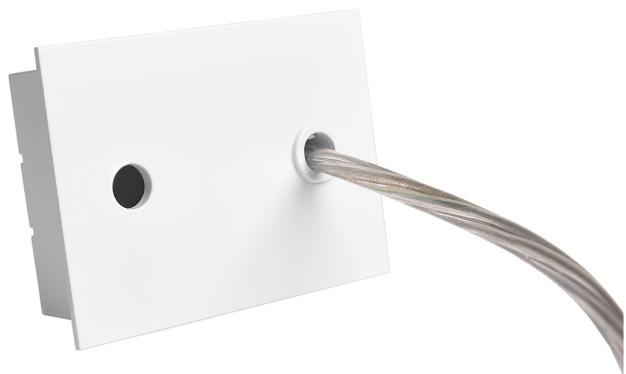

Accesorio

Ref. ETC10294MB

Ref ETC10294MB compatible equipos de la serie Trazzo 70. Color: Blanco

Dimensiones (mm):

L: 4000 mm