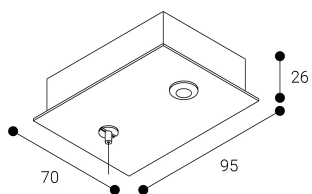

Accesorio

Ref. ETC10294MB

Ref ETC10294MB compatible equipos de la serie Trazzo 70. Color: Blanco

Dimensiones (mm):

L: 4000 mm