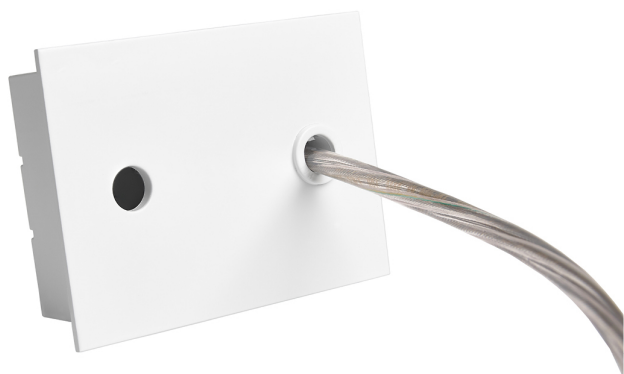

Accesorio
Ref. ETC10294MB

Ref ETC10294MB compatible equipos de la serie Trazzo Mixto. Color: Blanco

Dimensiones (mm):

L: 4000 mm