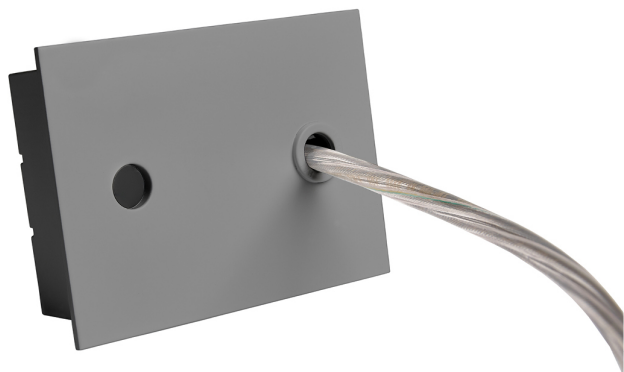

Accesorio  
Ref. ETC10294MG

Ref ETC10294MG compatible equipos de la serie Linnea Mixto. Color: Gris

Dimensiones (mm):

L: 4000 mm