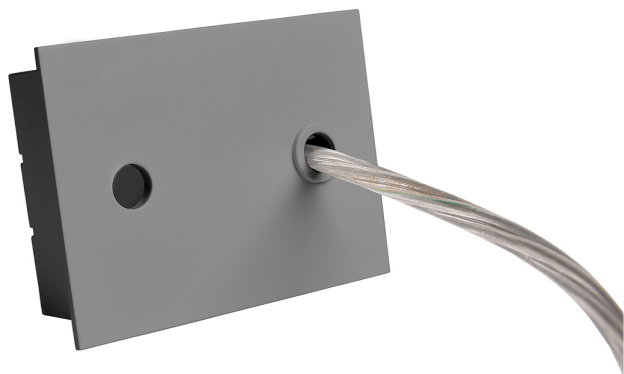

Accesorio  
Ref. ETC10294MG

Ref ETC10294MG compatible equipos de la serie Trazzo Mixto. Color: Gris

Dimensiones (mm):

L: 4000 mm