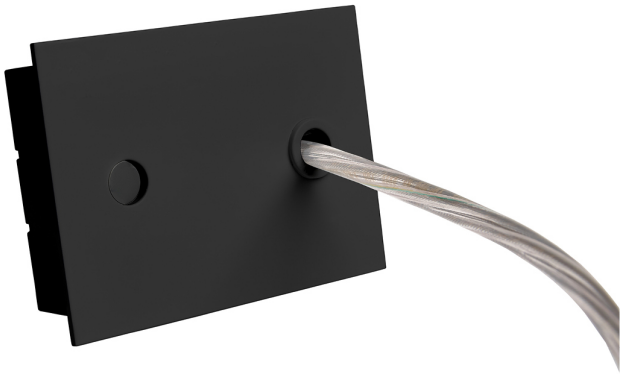

Accesorio
Ref. ETC10294MN

Ref ETC10294MN compatible equipos de la serie Trazzo 70. Color: Blanco

Dimensiones (mm):

L: 4000 mm