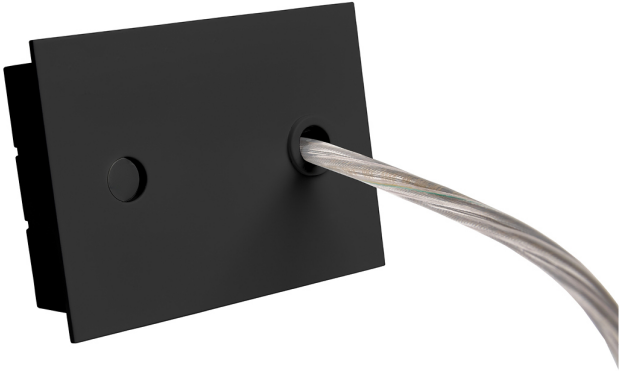

Accesorio
Ref. ETC10294MN

Ref ETC10294MN compatible equipos de la serie Trazzo Mixto. Color: Blanco

Dimensiones (mm):

L: 4000 mm