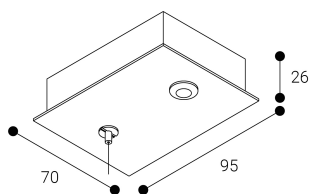

Accesorio

Ref. ETC10295P4MG

Ref ETC10295P4MG compatible equipos de la serie Linnea Mixto.

Color: Gris

Dimensiones (mm):

L: 4000 mm