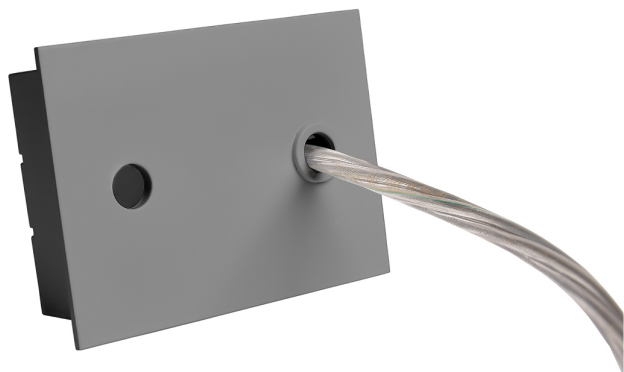

Accesorio

Ref. ETC10295P4MG

Ref ETC10295P4MG compatible equipos de la serie Trazzo 70. Color: Gris

Dimensiones (mm):

L: 4000 mm