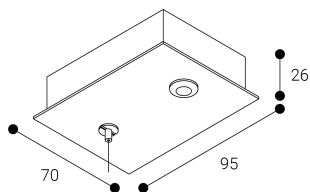

Accesorio
Ref. ETC1029B

Ref ETC1029B compatible equipos de la serie Eyre. Color: Blanco

Dimensiones (mm):

L: 2000 mm