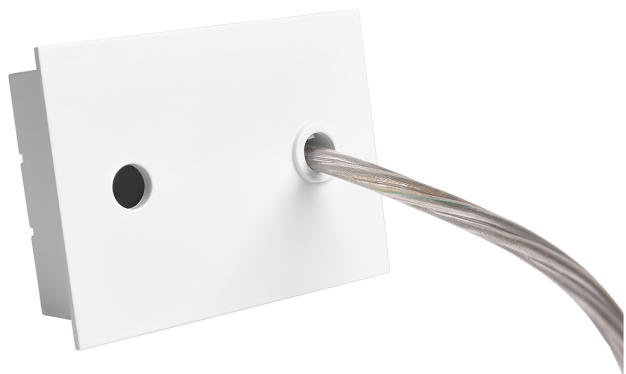

Accesorio  
Ref. ETC1029B

Ref ETC1029B compatible equipos de la serie Trazzo 70. Color: Blanco

Dimensiones (mm):

L: 2000 mm