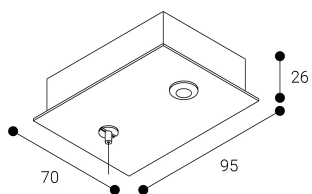

Accesorio

Ref. ETC1029B

Ref ETC1029B compatible equipos de la serie Trazzo Mixto. Color: Blanco

Dimensiones (mm):

L: 2000 mm