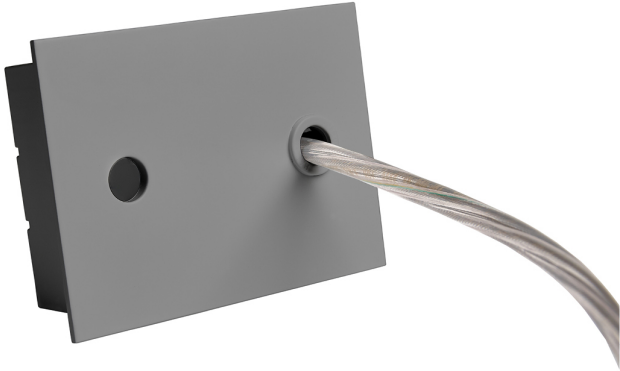

Accesorio
Ref. ETC1029G

Ref ETC1029G compatible equipos de la serie Markt. Color: Gris

Dimensiones (mm):

L: 2000 mm