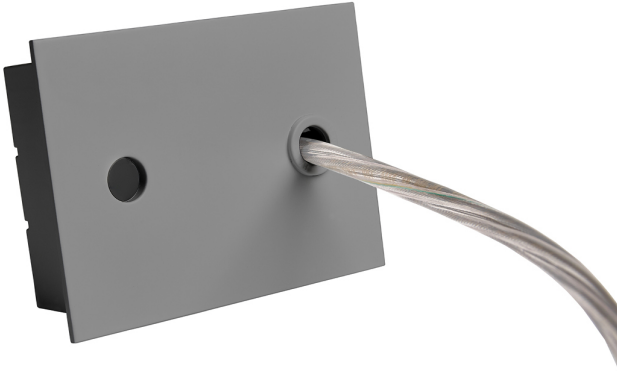

Accesorio
Ref. ETC1029G

Ref ETC1029G compatible equipos de la serie Trazzo 70. Color: Gris

Dimensiones (mm):

L: 2000 mm