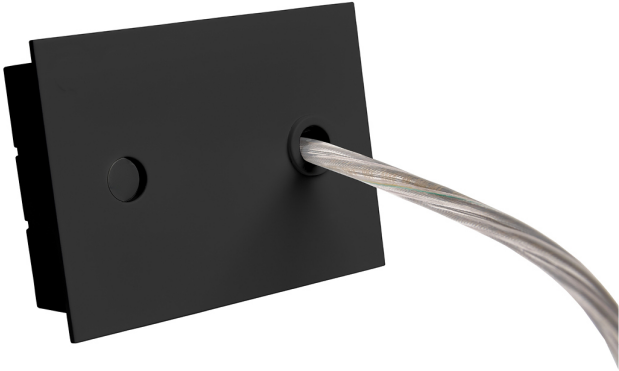

Accesorio  
Ref. ETC1029N

Ref ETC1029N compatible equipos de la serie Trazzo 70. Color: Negro

Dimensiones (mm):

L: 2000 mm