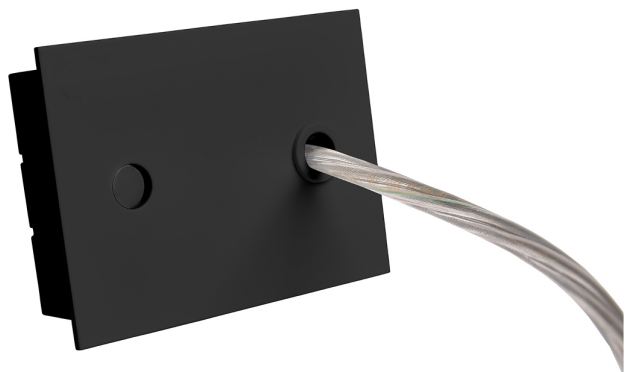

Accesorio
Ref. ETC1029N

Ref ETC1029N compatible equipos de la serie Zafiro. Color: Negro

Dimensiones (mm):

L: 2000 mm