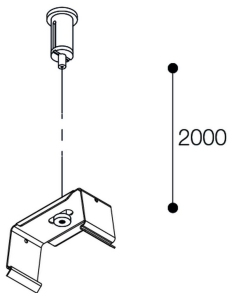

Accesorio
Ref. NXKS

Ref NXKS compatible equipos de la serie Nassel Avant.

Dimensiones (mm):

L: 2000 mm