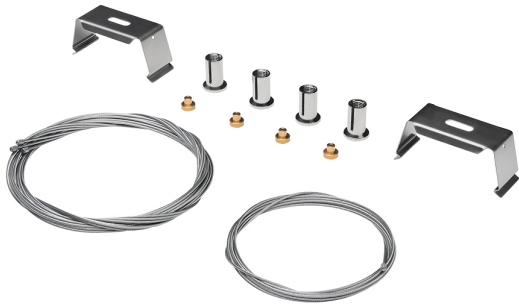

Accesorio
Ref. NXKS

Ref NXKS compatible equipos de la serie Nassel Avant.

Dimensiones (mm):

L: 2000 mm