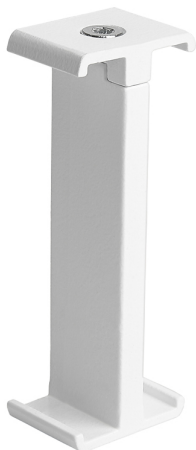

Accesorio  
Ref. SY014B

Ref SY014B compatible equipos de la serie Sycom. Fabricado en Aplique de pared o techo fabricado con envolvente de ABS inyectada y difusor de policarbonato opal.. Color: Blanco

Dimensiones (mm):