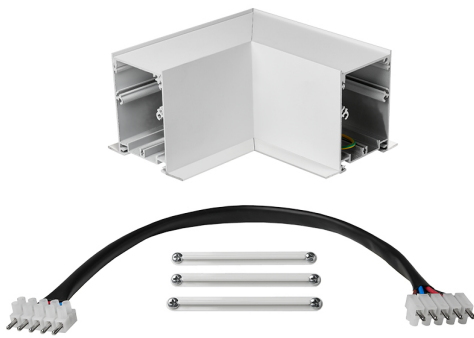

Accesorio
Ref. TXE0065PB

Ref TXE0065PB compatible equipos de la serie Trazzo Avant. Color: Blanco

Dimensiones (mm):