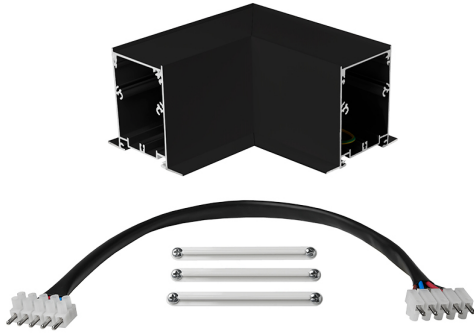

Accesorio

Ref. TXE0065PN

Ref TXE0065PN compatible equipos de la serie Trazzo Avant. Color: Negro

Dimensiones (mm):