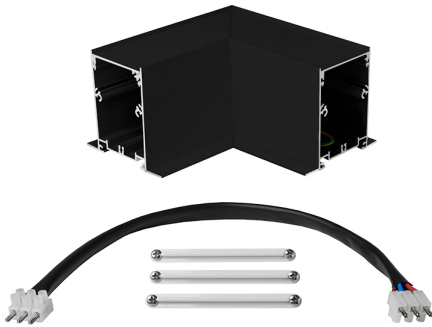

Accesorio
Ref. TXE006N

Ref TXE006N compatible equipos de la serie Trazzo Avant. Color:
Negro

Dimensiones (mm):