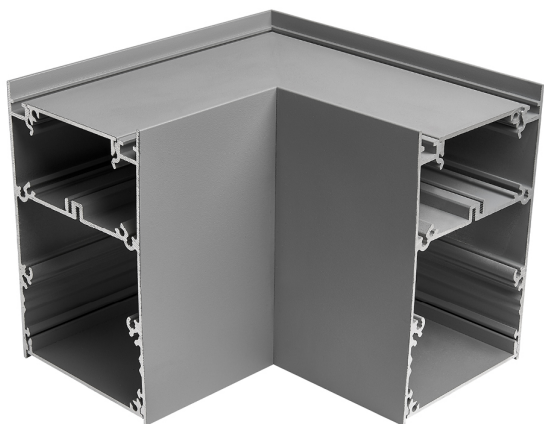

Accesorio

Ref. TZ70M006G

Ref TZ70M006G compatible equipos de la serie Trazzo Mixto.

Fabricado en Aplique de pared o techo fabricado con envolvente de ABS inyectada y difusor de policarbonato opal.. Color: Gris

Dimensiones (mm):