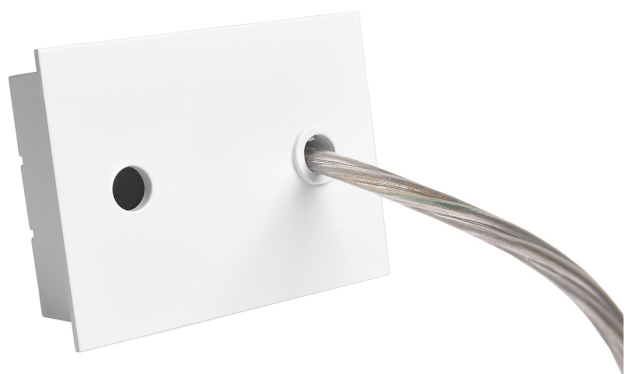

Acessório  
Ref. ETC1029B

Ref ETC1029B equipamento de série compatível Linnea Mixto. Cor:  
Branco

Dimensões (mm):