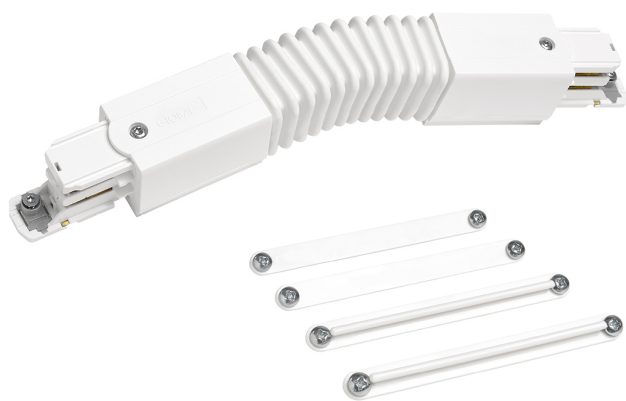

Accessoire

Ref. CS014B

Ref CS014B équipement de série compatible Cosmos. Intégré
Applique murale ou plafonnier fabriqué avec une enveloppe en ABS
injecté et un diffuseur en polycarbonate opale.. couleur: Blanc

Dimensions (mm):