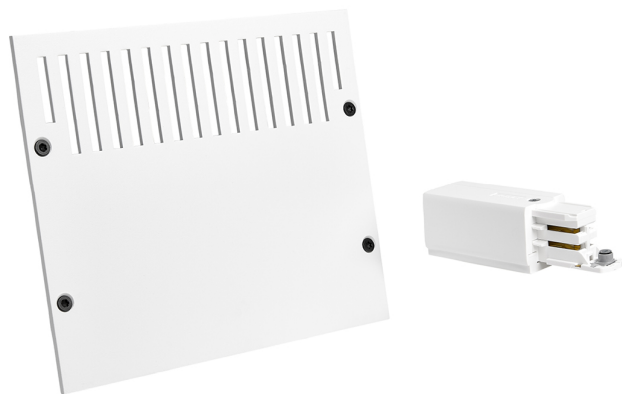

Accessoire

Ref. CS016IEB

Ref CS016IEB équipement de série compatible Cosmos. Intégré
Fabriqué en aluminium et laqué avec des résines époxy-polyester
hautes performances par application électrostatique et polymérisation
ultérieure. Résistant aux rayons UV et à la corrosion.. couleur: Blanc

Dimensions (mm):