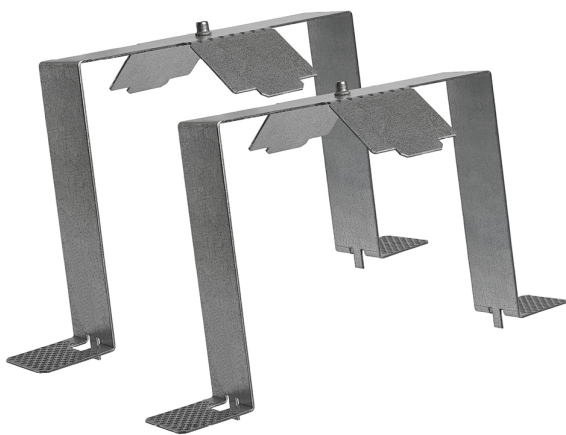

Accessoire

Ref. CS0312

Ref CS0312 équipement de série compatible Cosmos.

Dimensions (mm):