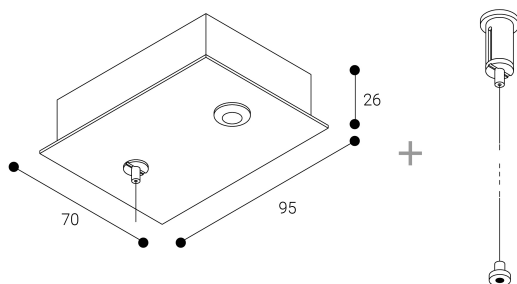

Accessoire  
Ref. CS1029L2AB

Ref CS1029L2AB équipement de série compatible Cosmos. couleur:  
Blanc

Dimensions (mm):

L: 2000 mm