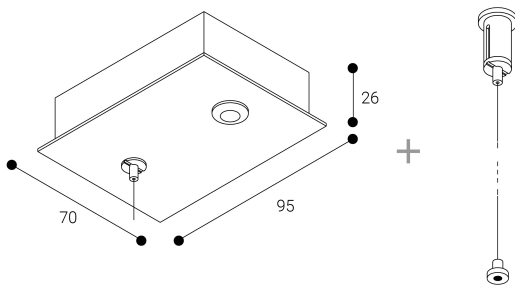

Accessoire
Ref. CS1029L2AN

Ref CS1029L2AN équipement de série compatible Cosmos. couleur:
Noir

Dimensions (mm):

L: 2000 mm