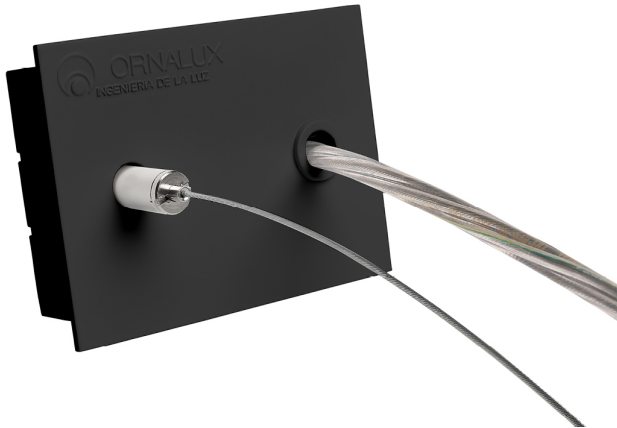

Accessoire
Ref. CS1029L2AN

Ref CS1029L2AN équipement de série compatible Cosmos. couleur:
Noir

Dimensions (mm):

L: 2000 mm