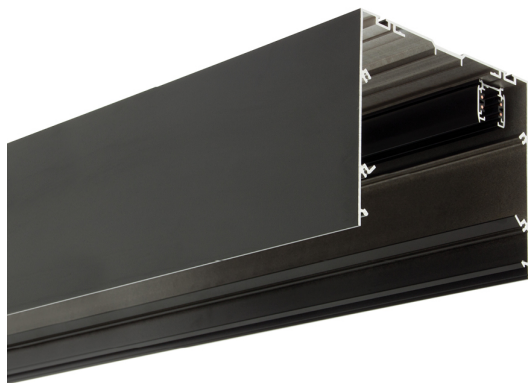

Accessoire
Ref. CS3P2400N

Ref CS3P2400N équipement de série compatible Cosmos. couleur:
Noir

Dimensions (mm):

L: 2400 mm