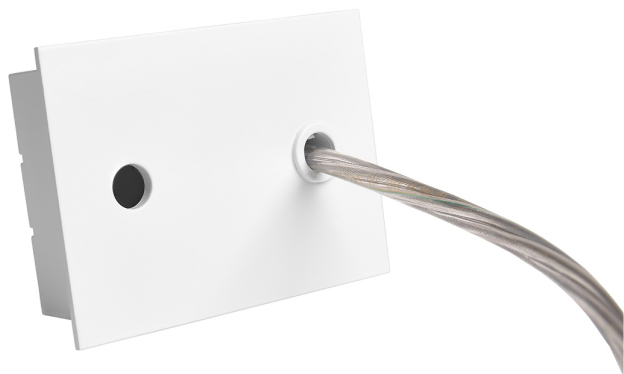

Accessoire
Ref. ETC10294MB

Ref ETC10294MB équipement de série compatible Linnea. couleur:
Blanc

Dimensions (mm):

L: 4000 mm