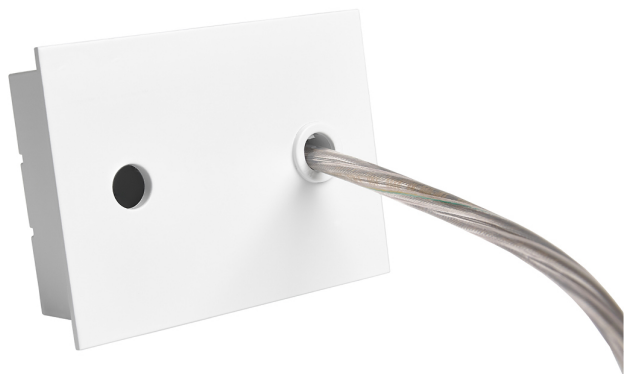

Accessoire
Ref. ETC10294MB

Ref ETC10294MB équipement de série compatible Sycom. couleur:
Blanc

Dimensions (mm):

L: 4000 mm