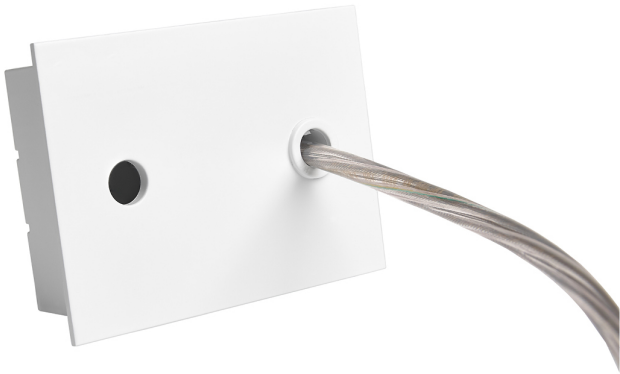

Accessoire
Ref. ETC10294MB

Ref ETC10294MB équipement de série compatible Trazzo 70. couleur:
Blanc

Dimensions (mm):

L: 4000 mm