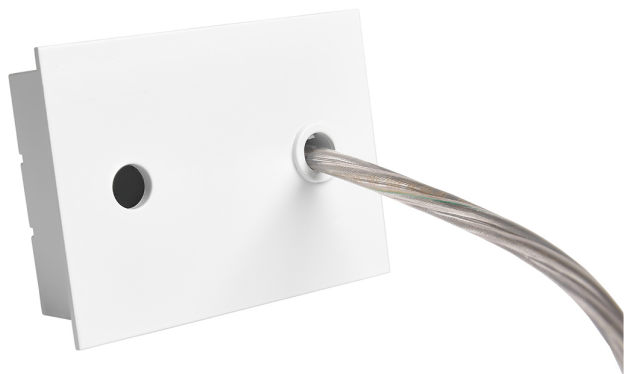

Accessoire
Ref. ETC10294MB

Ref ETC10294MB équipement de série compatible Trazzo Mixto.
couleur: Blanc

Dimensions (mm):

L: 4000 mm