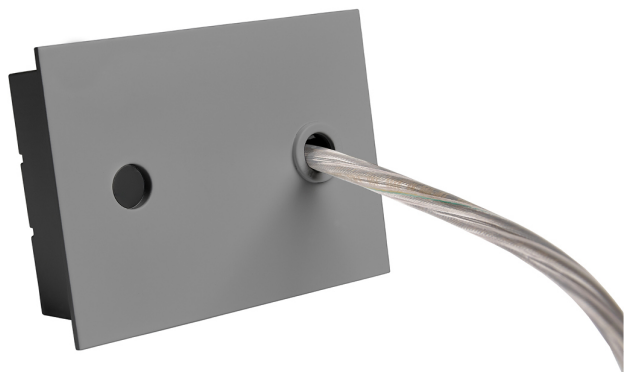

Accessoire
Ref. ETC10294MG

Ref ETC10294MG équipement de série compatible Trazzo 70. couleur:
Gris

Dimensions (mm):

L: 4000 mm