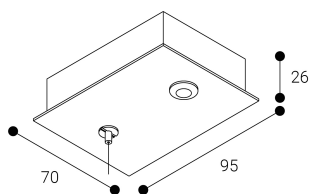

Accessoire
Ref. ETC10294MG

Ref ETC10294MG équipement de série compatible Trazzo 70. couleur:
Gris

Dimensions (mm):

L: 4000 mm