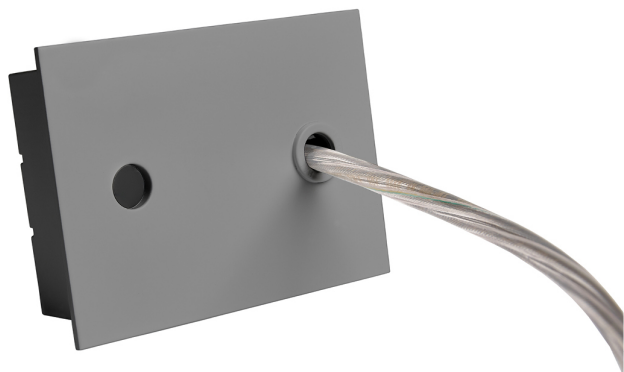

Accessoire  
Ref. ETC10294MG

Ref ETC10294MG équipement de série compatible Trazzo Mixto.  
couleur: Gris

Dimensions (mm):

L: 4000 mm