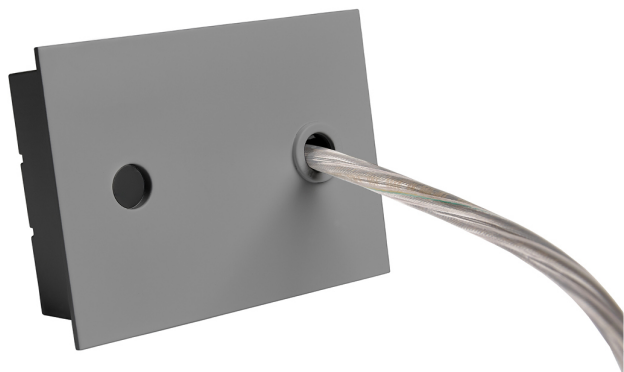

Accessoire  
Ref. ETC10295P4MG

Ref ETC10295P4MG équipement de série compatible Trazzo Mixto.  
couleur: Gris

Dimensions (mm):

L: 4000 mm