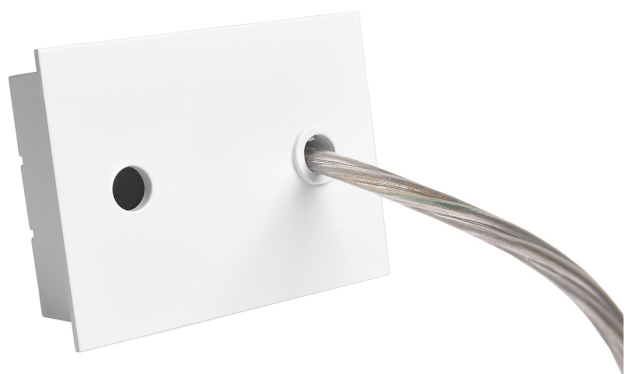

Accessoire
Ref. ETC1029B

Ref ETC1029B équipement de série compatible Eyre. couleur: Blanc

Dimensions (mm):

L: 2000 mm