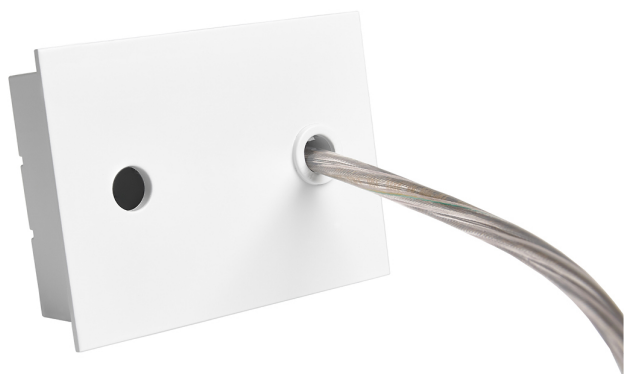

Accessoire
Ref. ETC1029B

Ref ETC1029B équipement de série compatible Trazzo Avant. couleur:
Blanc

Dimensions (mm):

L: 2000 mm