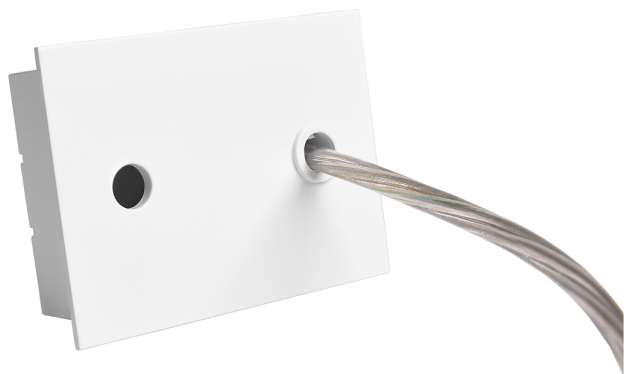

Accessoire
Ref. ETC1029B

Ref ETC1029B équipement de série compatible Trazzo Mixto. couleur:
Blanc

Dimensions (mm):

L: 2000 mm