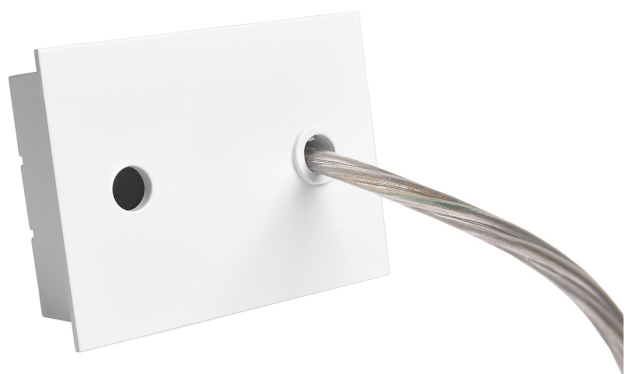

Accessoire  
Ref. ETC1029B

Ref ETC1029B équipement de série compatible Zafiro. couleur: Blanc

Dimensions (mm):

L: 2000 mm