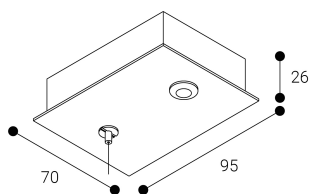

Accessoire
Ref. ETC1029G

Ref ETC1029G équipement de série compatible Trazzo 70. couleur:
Gris

Dimensions (mm):

L: 2000 mm