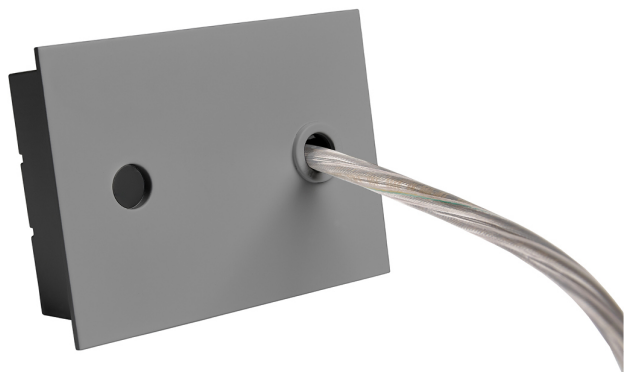

Accessoire
Ref. ETC1029G

Ref ETC1029G équipement de série compatible Trazzo 70. couleur:
Gris

Dimensions (mm):

L: 2000 mm