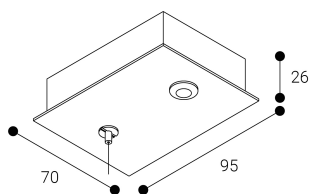

Accessoire
Ref. ETC1029N

Ref ETC1029N équipement de série compatible Trazzo Avant. couleur:
Noir

Dimensions (mm):

L: 2000 mm