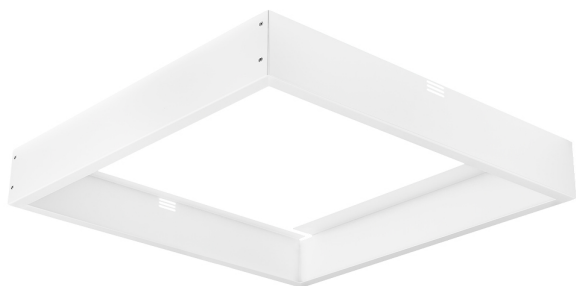

Accessoire

Ref. LXS3B

Ref LXS3B équipement de série compatible Luzerna Avant. couleur:
Blanc

Dimensions (mm):