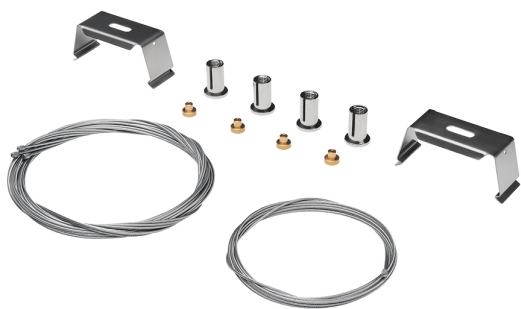

Accessoire

Ref. NXKS

Ref NXKS équipement de série compatible Nassel Avant.

Dimensions (mm):

L: 2000 mm