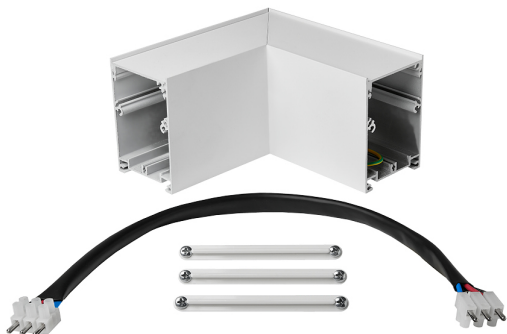

Accessoire

Ref. TX006B

Ref TX006B équipement de série compatible Trazzo Avant. couleur: Blanc

Dimensions (mm):