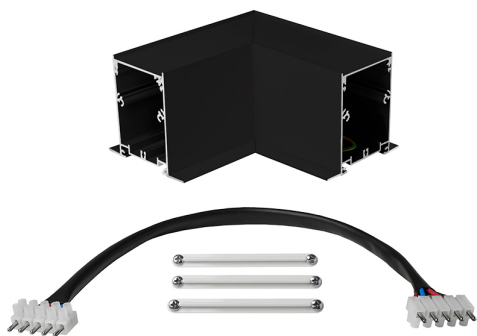

Accessoire
Ref. TXE0065PN

Ref TXE0065PN équipement de série compatible Trazzo Avant.
couleur: Noir

Dimensions (mm):