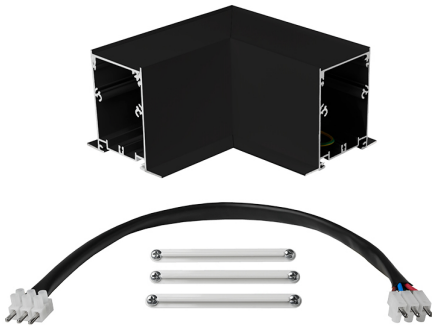

Accessoire
Ref. TXE006N

Ref TXE006N équipement de série compatible Trazzo Avant. couleur:
Noir

Dimensions (mm):