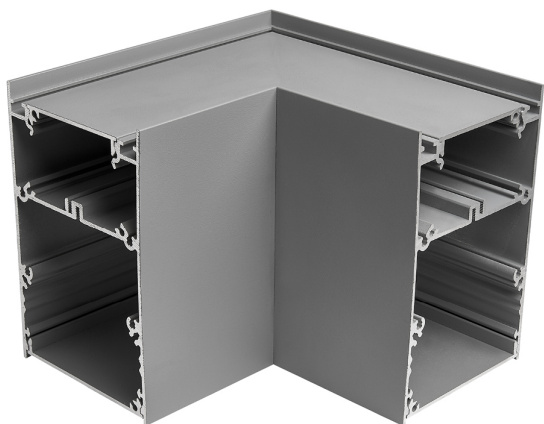

Accessoire  
Ref. TZ70M006G

Ref TZ70M006G équipement de série compatible Trazzo Mixto.  
Intégré Applique murale ou plafonnier fabriqué avec une enveloppe en ABS injecté et un diffuseur en polycarbonate opale.. couleur: Gris

Dimensions (mm):