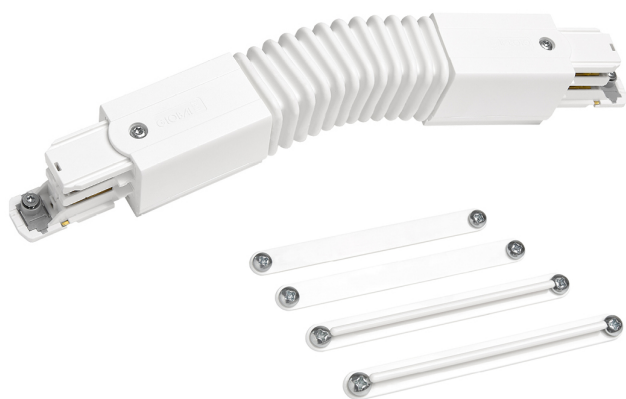

Accessoire

Ref. CS014B

Ref CS014B compatibele serie apparatuur Cosmos. Gemaakt in wand/pafond opbouw armatuur met ABS behuizing en opale polycarbonaat afdekking. Kleur: Wit

Dimensies (mm):