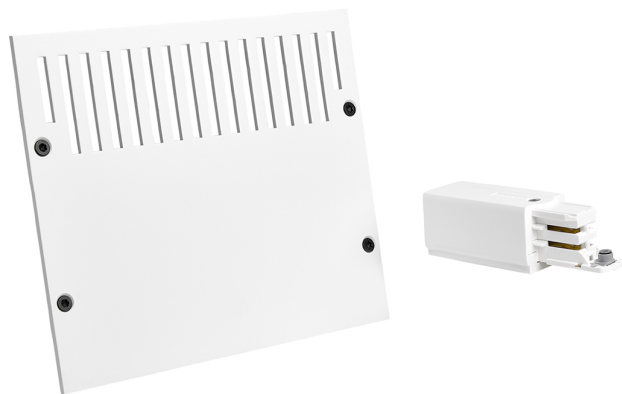

Accessoire
Ref. CS016IEB

Ref CS016IEB compatibele serie apparatuur Cosmos. Gemaakt in Gemaakt van aluminium en gelakt met hoogwaardige epoxy-polyesterharsen door elektrostatische applicatie en daaropvolgende polymerisatie. Bestand tegen UV-stralen en corrosie.. Kleur: Wit

Dimensies (mm):