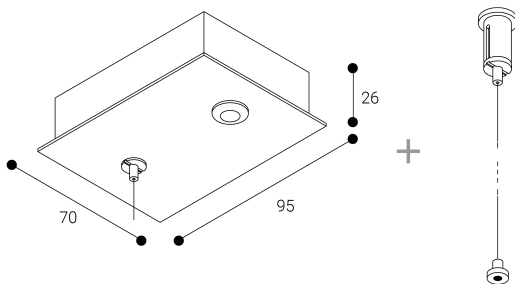

Accessoire
Ref. CS1029L2AB

Ref CS1029L2AB compatible serie apparatuur Cosmos. Kleur: Wit

Dimensies (mm):

L: 2000 mm